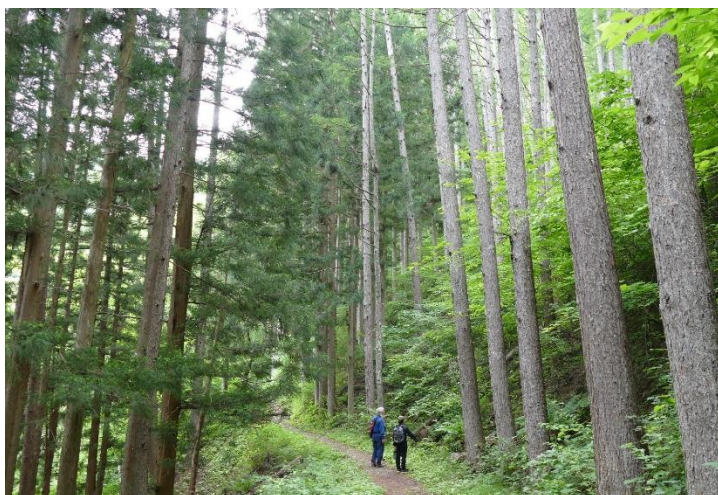

# 檜川風景写真一覧

⑦ 冬: 檜川駅前撮影 関所亭

⑧ 冬: 木曾平沢で撮影 橋戸沢隧道

⑨ 初冬: 皆既月食

⑩ 秋: 高積雲(まだらぐも)

⑪ 初夏: 奈良井 鳥居峠で撮影

⑫ 初夏: 旅人(檜川桜沢)