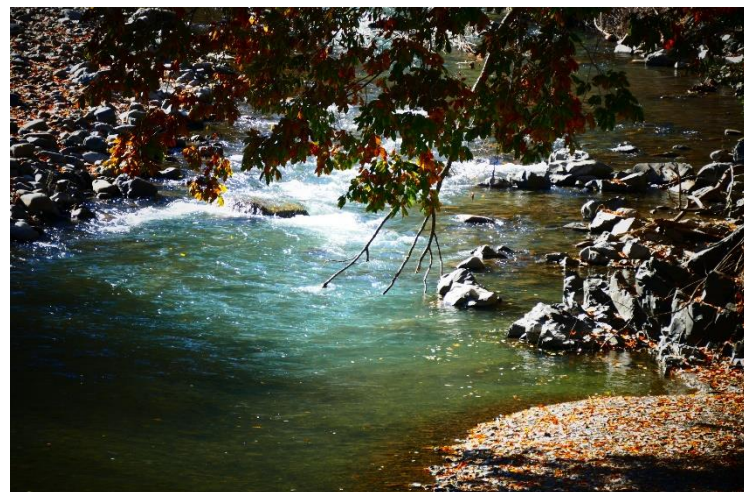

ならかわ桜プロジェクト短歌募集イベント  
檜川風景写真一覧

① 春:風景画像(山と桜)

② 夏:奈良井宿で撮影

③ 冬:奈良井宿アイスクヤンドル祭り

④ 夏:奈良井宿で撮影 六地藏尊

⑤ 秋:風景画像(漆橋より)

⑥ 夏:木曾平沢で撮影 諏訪神社

ならかわ桜プロジェクト短歌募集イベント

# 檜川風景写真一覧

⑦ 冬: 檜川駅前撮影 関所亭

⑧ 冬: 木曾平沢で撮影 橋戸沢隧道

⑨ 初冬: 皆既月食

⑩ 秋: 高積雲(まだらぐも)

⑪ 初夏: 奈良井 鳥居峠で撮影

⑫ 初夏: 旅人(檜川桜沢)